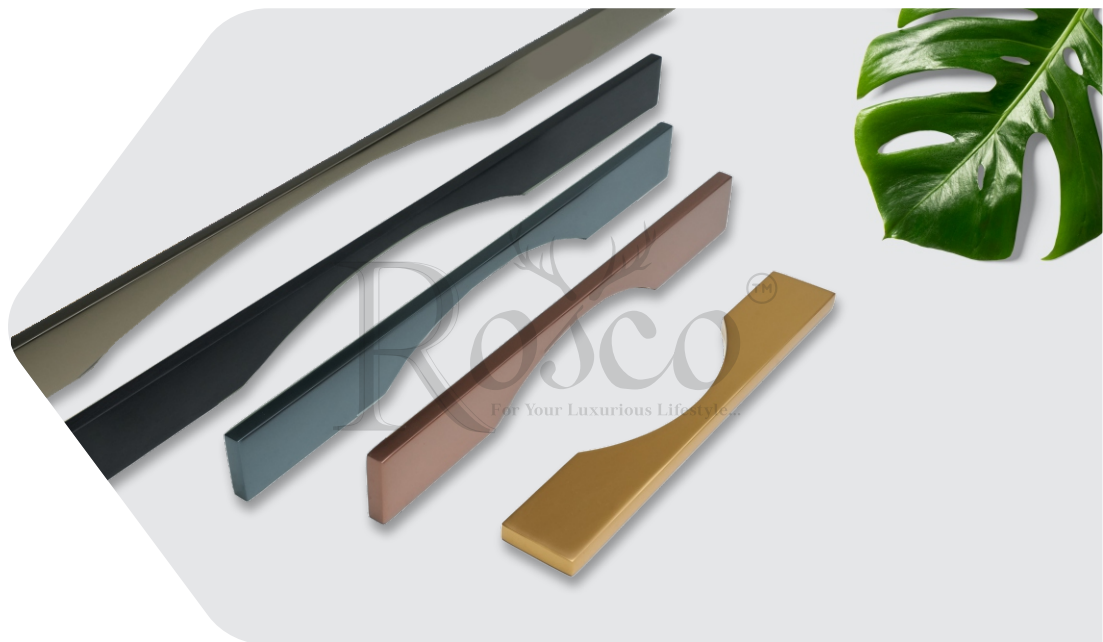

Open Doors to Style:
**Our Handle
Collection**
Welcomes You!

CATALOG

2024-2025

R - 101

Size : 6" to 48"

Available Finish :

- C.P 
- Black 
- Gray 
- S.S 
- Gold 
- Rosegold 
- PVD 
- Blasting 

R - 102

Size : 6" to 48"

Available Finish :

-  C.P
-  Black
-  Gray
-  S.S
-  Gold
-  Rosegold
-  PVD
-  Blasting

R - 103

Size : 6" to 48"

Available Finish :

-  C.P
-  Black
-  Gray
-  S.S
-  Gold
-  Rosegold
-  PVD
-  Blasting

R - 104

Size : 6" to 48"

Available Finish :

- C.P 
- Black 
- Gray 
- S.S 
- Gold 
- Rosegold 
- PVD 
- Blasting 

R - 105

Size : 6" to 48"

Available Finish :

- C.P 
- Black 
- Gray 
- S.S 
- Gold 
- Rosegold 
- PVD 
- Blasting 