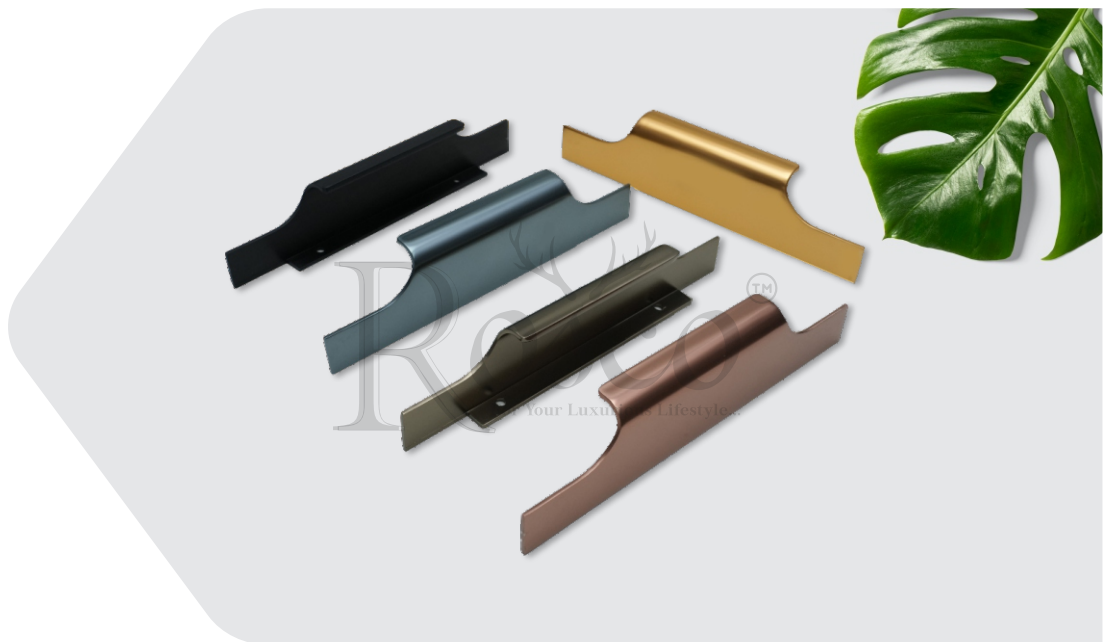

R - 120

Size : 6" to 48"

Available Finish :

- C.P 
- Black 
- Gray 
- S.S 
- Gold 
- Rosegold 
- PVD 
- Blasting 

R - 121

Size : 6" to 48"

Available Finish :

- C.P 
- Black 
- Gray 
- S.S 
- Gold 
- Rosegold 
- PVD 
- Blasting 