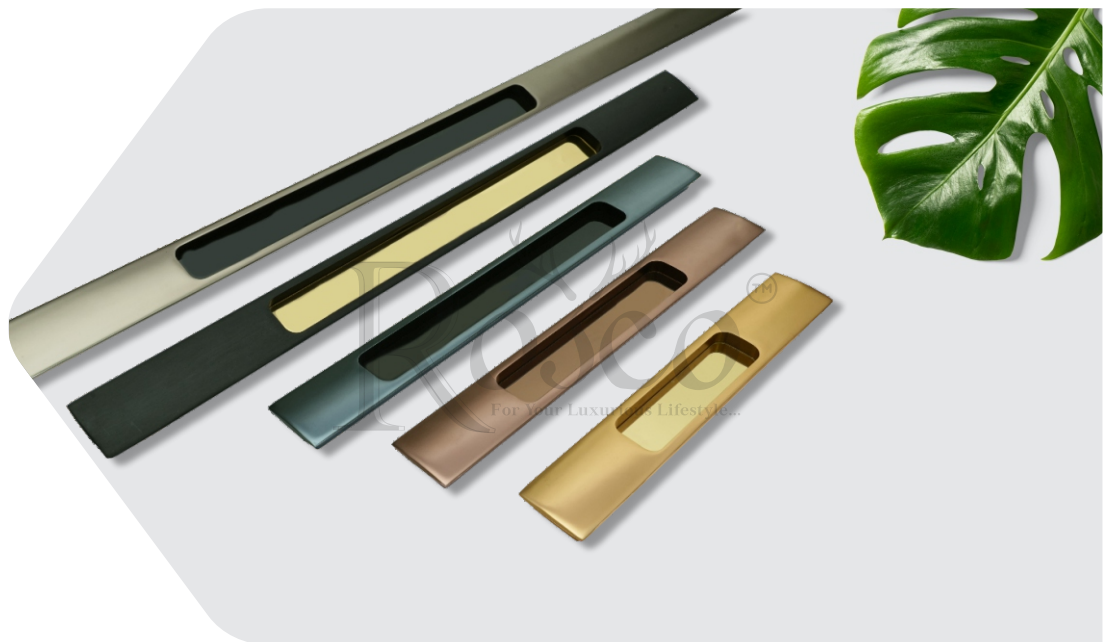

R - 116

Size : 6" to 48"

Available Finish :

- C.P 
- Black 
- Gray 
- S.S 
- Gold 
- Rosegold 
- PVD 
- Blasting 

R - 117

Size : 6" to 48"

Available Finish :

- C.P 
- Black 
- Gray 
- S.S 
- Gold 
- Rosegold 
- PVD 
- Blasting 

R - 118

Size : 6" to 48"

Available Finish :

-  C.P
-  Black
-  Gray
-  S.S
-  Gold
-  Rosegold
-  PVD
-  Blasting

R - 119

Size : 6" to 48"

Available Finish :

- C.P 
- Black 
- Gray 
- S.S 
- Gold 
- Rosegold 
- PVD 
- Blasting 