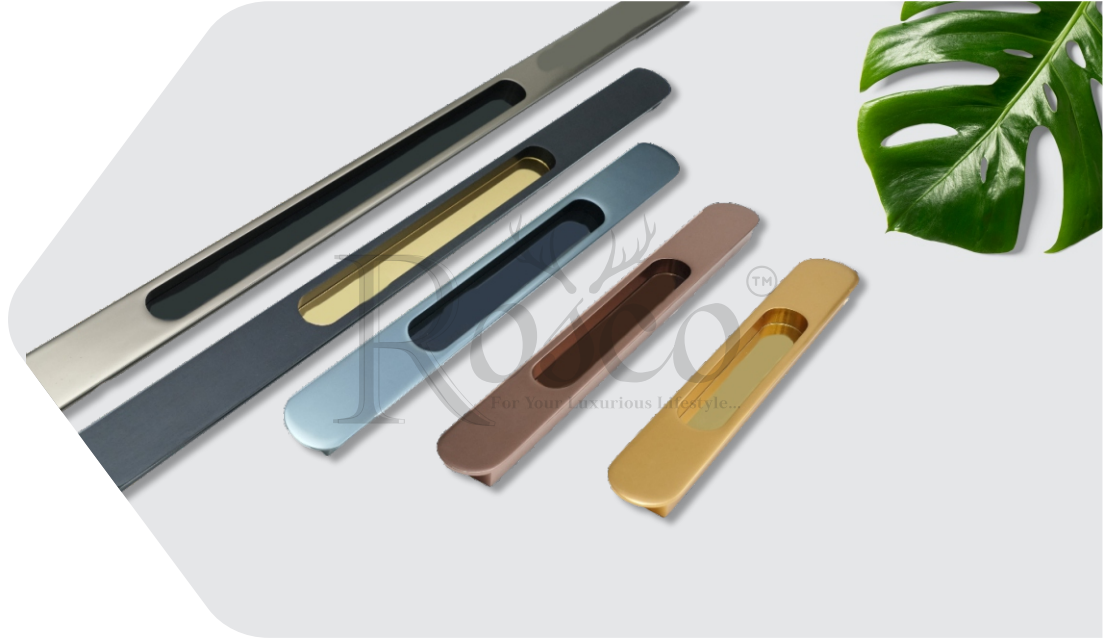

R - 114

Size : 6" to 48"

Available Finish :

- C.P
- Black
- Gray
- S.S
- Gold
- Rosegold
- PVD
- Blasting

R - 115

Size : 6" to 48"

Available Finish :

- C.P
- Black
- Gray
- S.S
- Gold
- Rosegold
- PVD
- Blasting