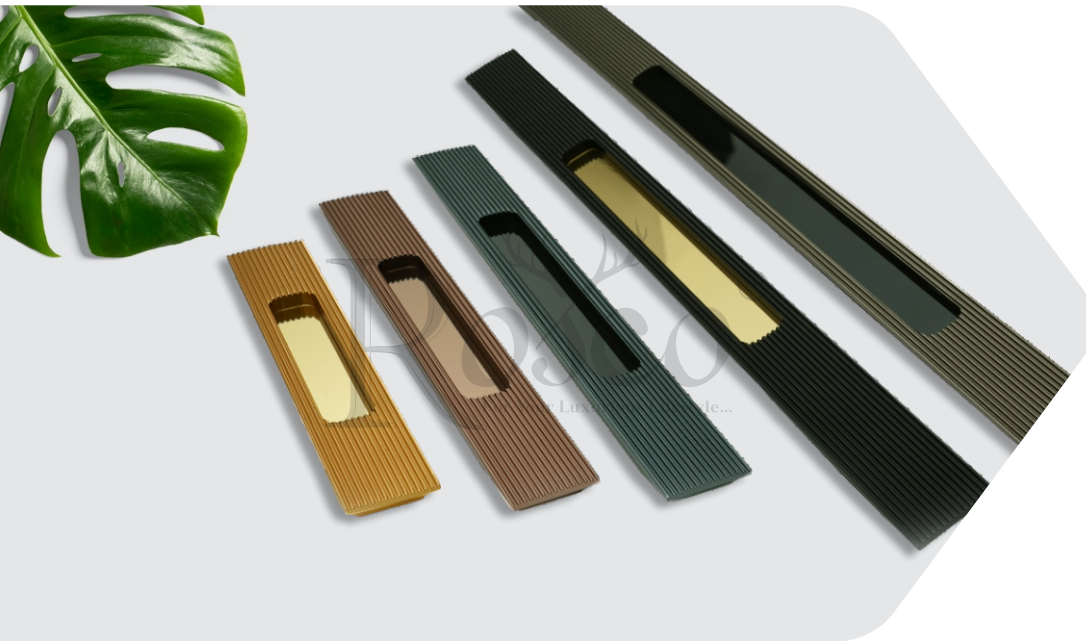

R - 114

Size : 6" to 48"

Available Finish :

- C.P
- Black
- Gray
- S.S
- Gold
- Rosegold
- PVD
- Blasting

R - 115

Size : 6" to 48"

Available Finish :

- C.P
- Black
- Gray
- S.S
- Gold
- Rosegold
- PVD
- Blasting