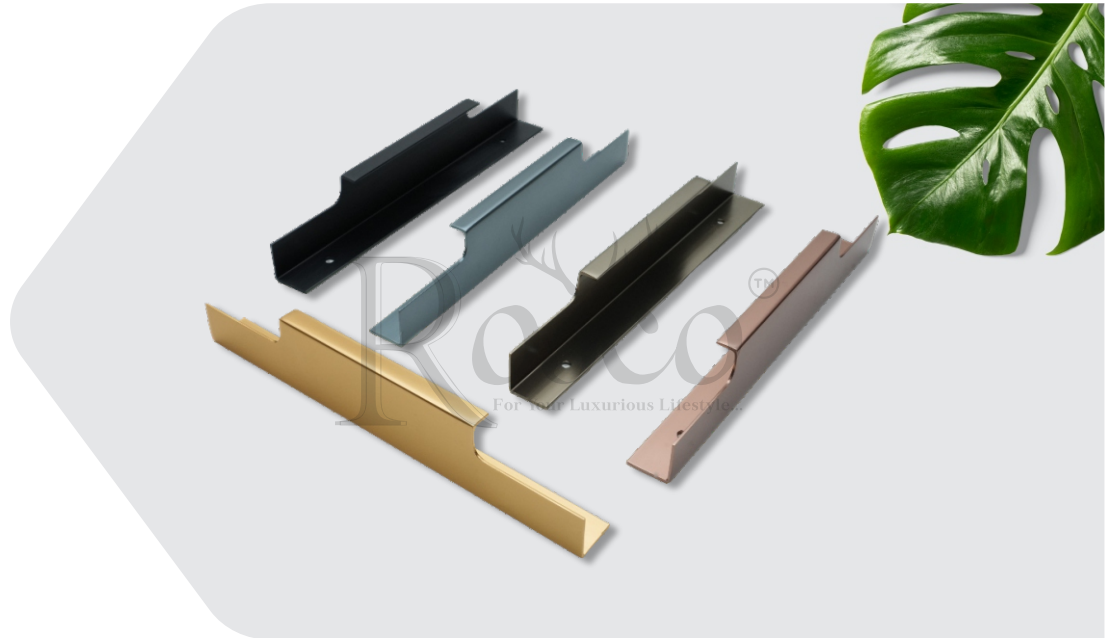

R - 122

Size : 6" to 48"

Available Finish :

- C.P
- Black
- Gray
- S.S
- Gold
- Rosegold
- PVD
- Blasting

R - 123

Size : 6" to 48"

Available Finish :

- C.P
- Black
- Gray
- S.S
- Gold
- Rosegold
- PVD
- Blasting