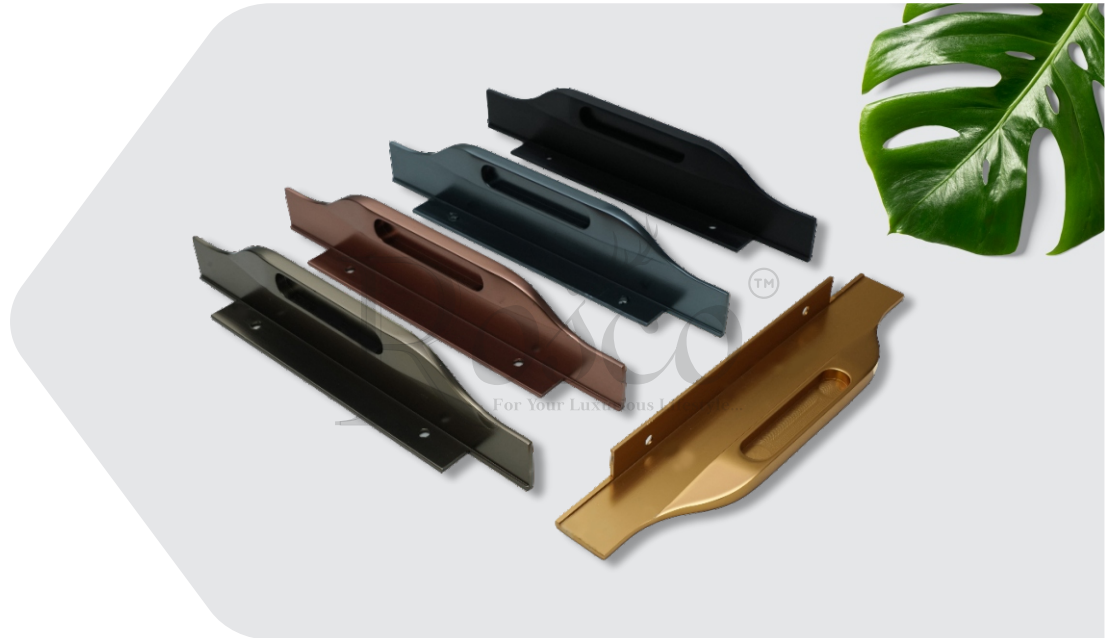

R - 118

Size : 6" to 48"

Available Finish :

- C.P
- Black
- Gray
- S.S
- Gold
- Rosegold
- PVD
- Blasting

R - 119

Size : 6" to 48"

Available Finish :

- C.P
- Black
- Gray
- S.S
- Gold
- Rosegold
- PVD
- Blasting