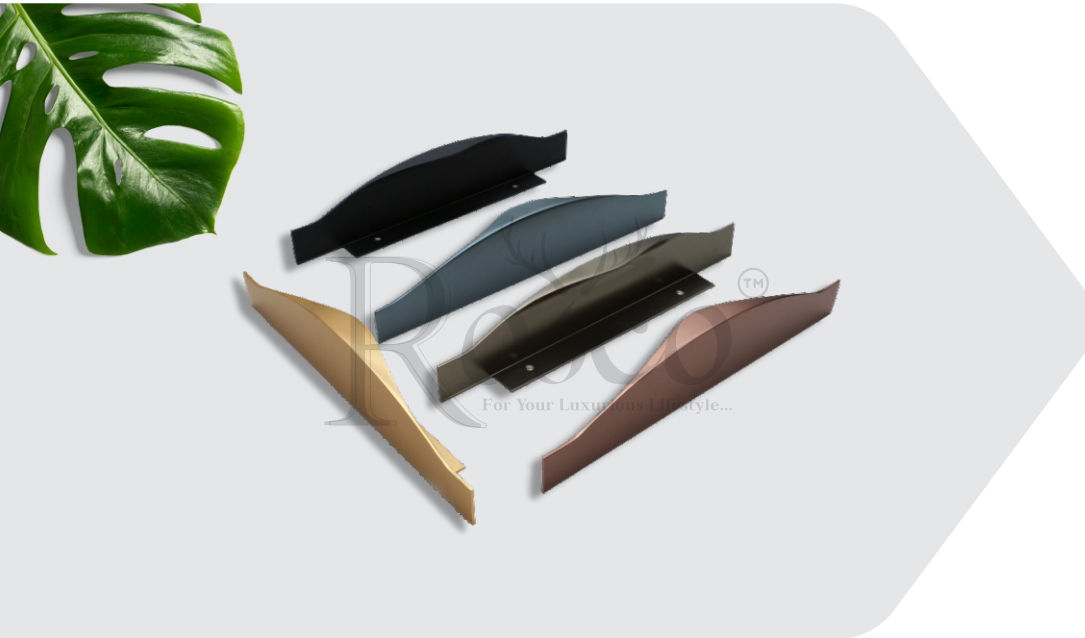

R - 122

Size : 6" to 48"

Available Finish :

-  C.P
-  Black
-  Gray
-  S.S
-  Gold
-  Rosegold
-  PVD
-  Blasting

R - 123

Size : 6" to 48"

Available Finish :

-  C.P
-  Black
-  Gray
-  S.S
-  Gold
-  Rosegold
-  PVD
-  Blasting