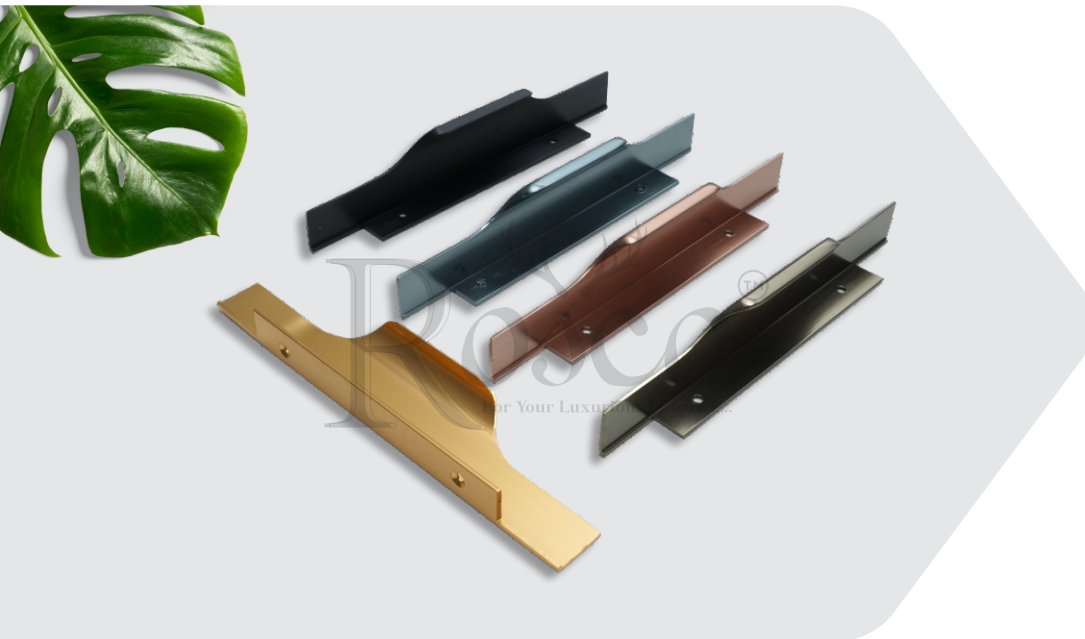

R - 118

Size : 6" to 48"

Available Finish :

- C.P
- Black
- Gray
- S.S
- Gold
- Rosegold
- PVD
- Blasting

R - 119

Size : 6" to 48"

Available Finish :

- C.P
- Black
- Gray
- S.S
- Gold
- Rosegold
- PVD
- Blasting