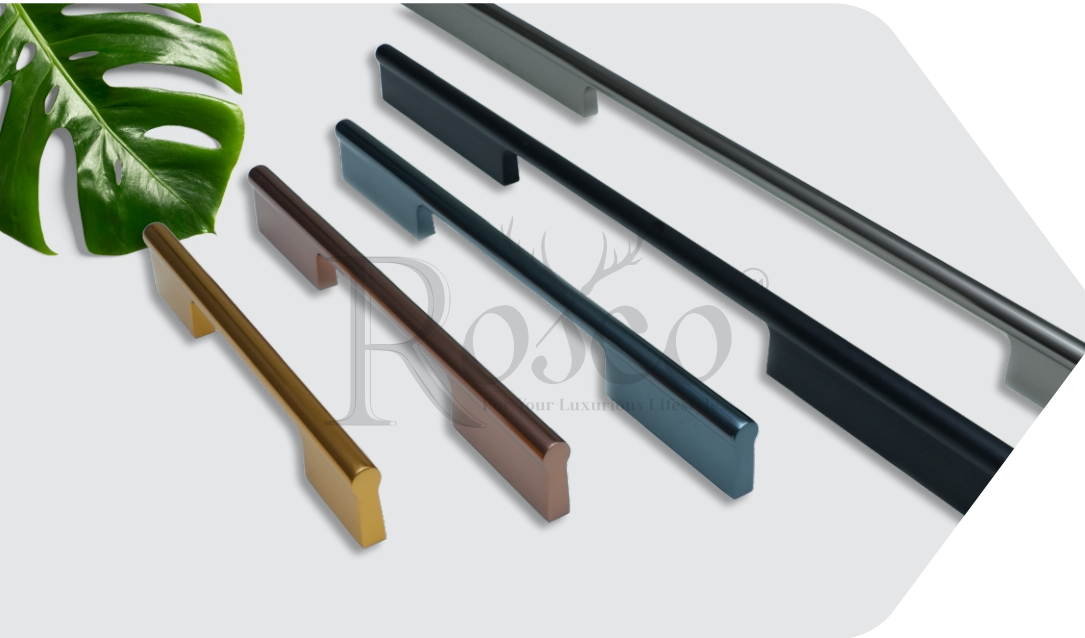

Size : 6" to 48"

Available Finish :

-  C.P
-  Black
-  Gray
-  S.S
-  Gold
-  Rosegold
-  PVD
-  Blasting

R - 103

Size : 6" to 48"

Available Finish :

-  C.P
-  Black
-  Gray
-  S.S
-  Gold
-  Rosegold
-  PVD
-  Blasting

R - 104

Size : 6" to 48"

Available Finish :

- C.P 
- Black 
- Gray 
- S.S 
- Gold 
- Rosegold 
- PVD 
- Blasting 

R - 105

Size : 6" to 48"

Available Finish :

- C.P 
- Black 
- Gray 
- S.S 
- Gold 
- Rosegold 
- PVD 
- Blasting 