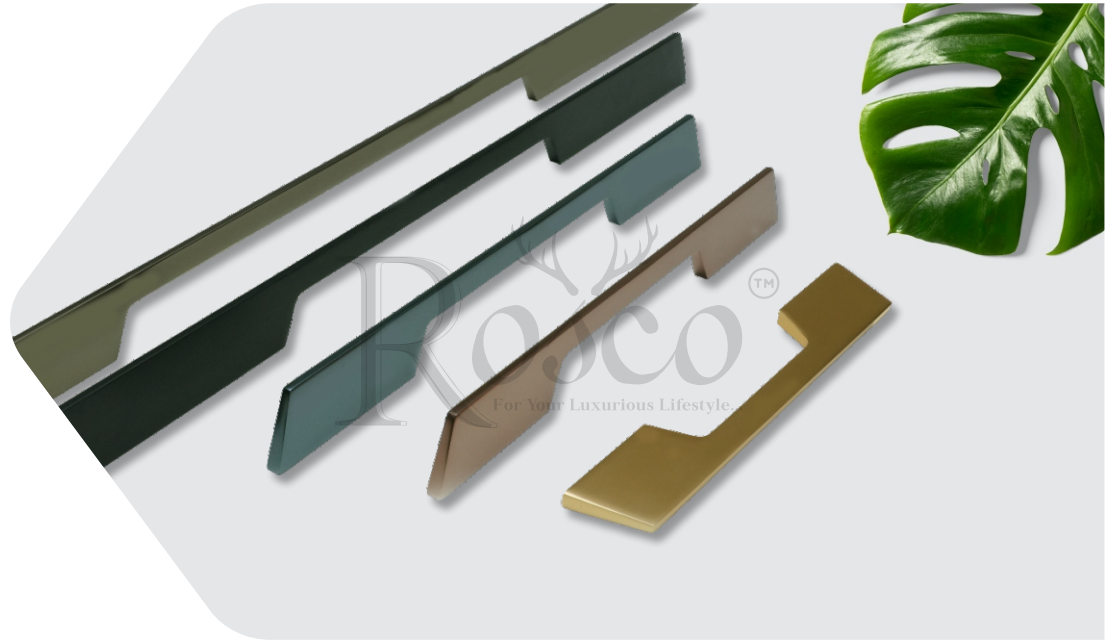

R - 110

Size : 6" to 48"

Available Finish :

- C.P 
- Black 
- Gray 
- S.S 
- Gold 
- Rosegold 
- PVD 
- Blasting 

R - 111

Size : 6" to 48"

Available Finish :

-  C.P
-  Black
-  Gray
-  S.S
-  Gold
-  Rosegold
-  PVD
-  Blasting

R - 112

Size : 6" to 48"

Available Finish :

- C.P 
- Black 
- Gray 
- S.S 
- Gold 
- Rosegold 
- PVD 
- Blasting 

R - 113

Size : 6" to 48"

Available Finish :

-  C.P
-  Black
-  Gray
-  S.S
-  Gold
-  Rosegold
-  PVD
-  Blasting